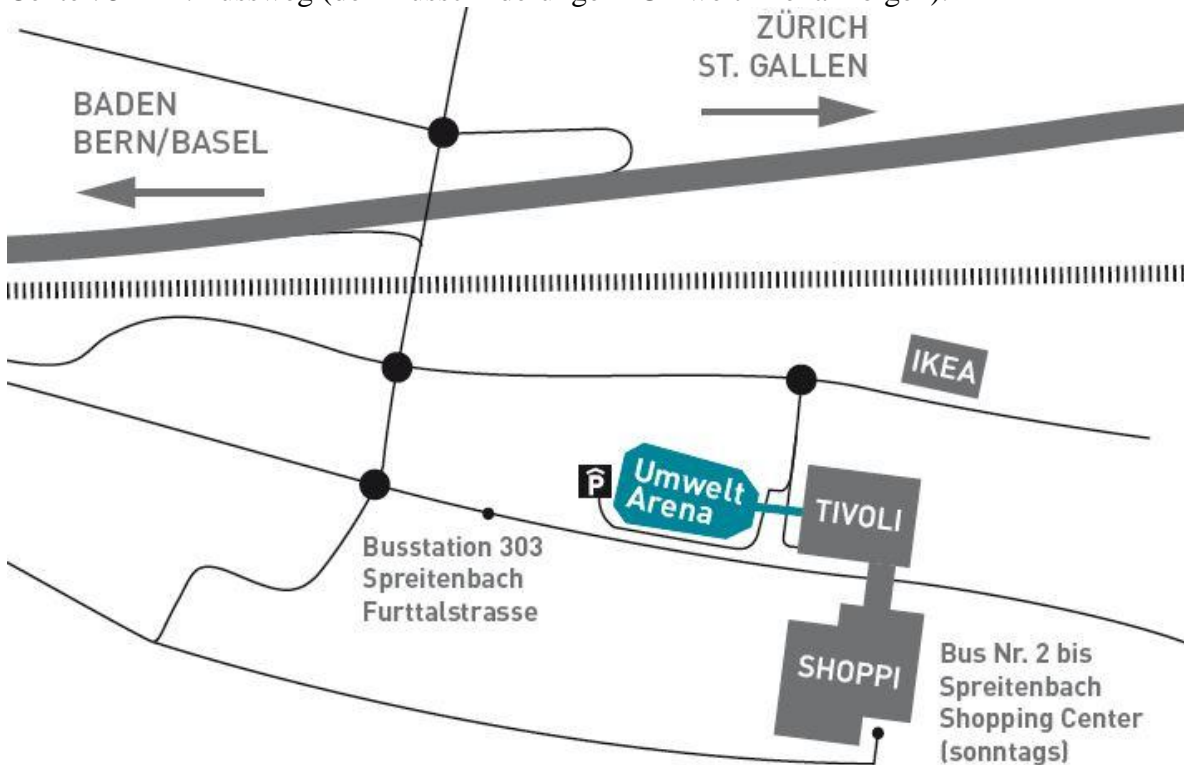

### Adresse:

Umwelt Arena, Türliackerstrasse 4, 8957 Spreitenbach

### Anreise per ÖV

Ab Bahnhof Killwangen-Spreitenbach mit dem Bus Nr. 303 (fährt alle 10-15 Min. Die Bushaltestelle befindet sich 50m auf der linken Seite, wenn Sie aus der Unterführung kommen) bis Haltestelle Furttalstrasse, Spreitenbach, 150 m Fussweg in Fahrtrichtung. Die Umwelt Arena befindet sich auf der linken Strassenseite.

Oder: Mit SBB S12 oder S3 bis Killwangen-Spreitenbach und danach Bus Nr. 2 bis Spreitenbach, Shopping Center. 5 Min. Fussweg (den Ausschilderungen "Umwelt Arena" folgen).

### Anreise mit Auto (Parkplätze in hauseigener Tiefgarage)

Aus Richtung Zürich/Luzern: Autobahnausfahrt Dietikon/Spreitenbach, rechts abbiegen; am 3. Lichtsignal rechts Richtung Spreitenbach; Einbiegen zum Shoppi Tivoli Parkhaus, danach gerade aus und der Signalisation folgen.